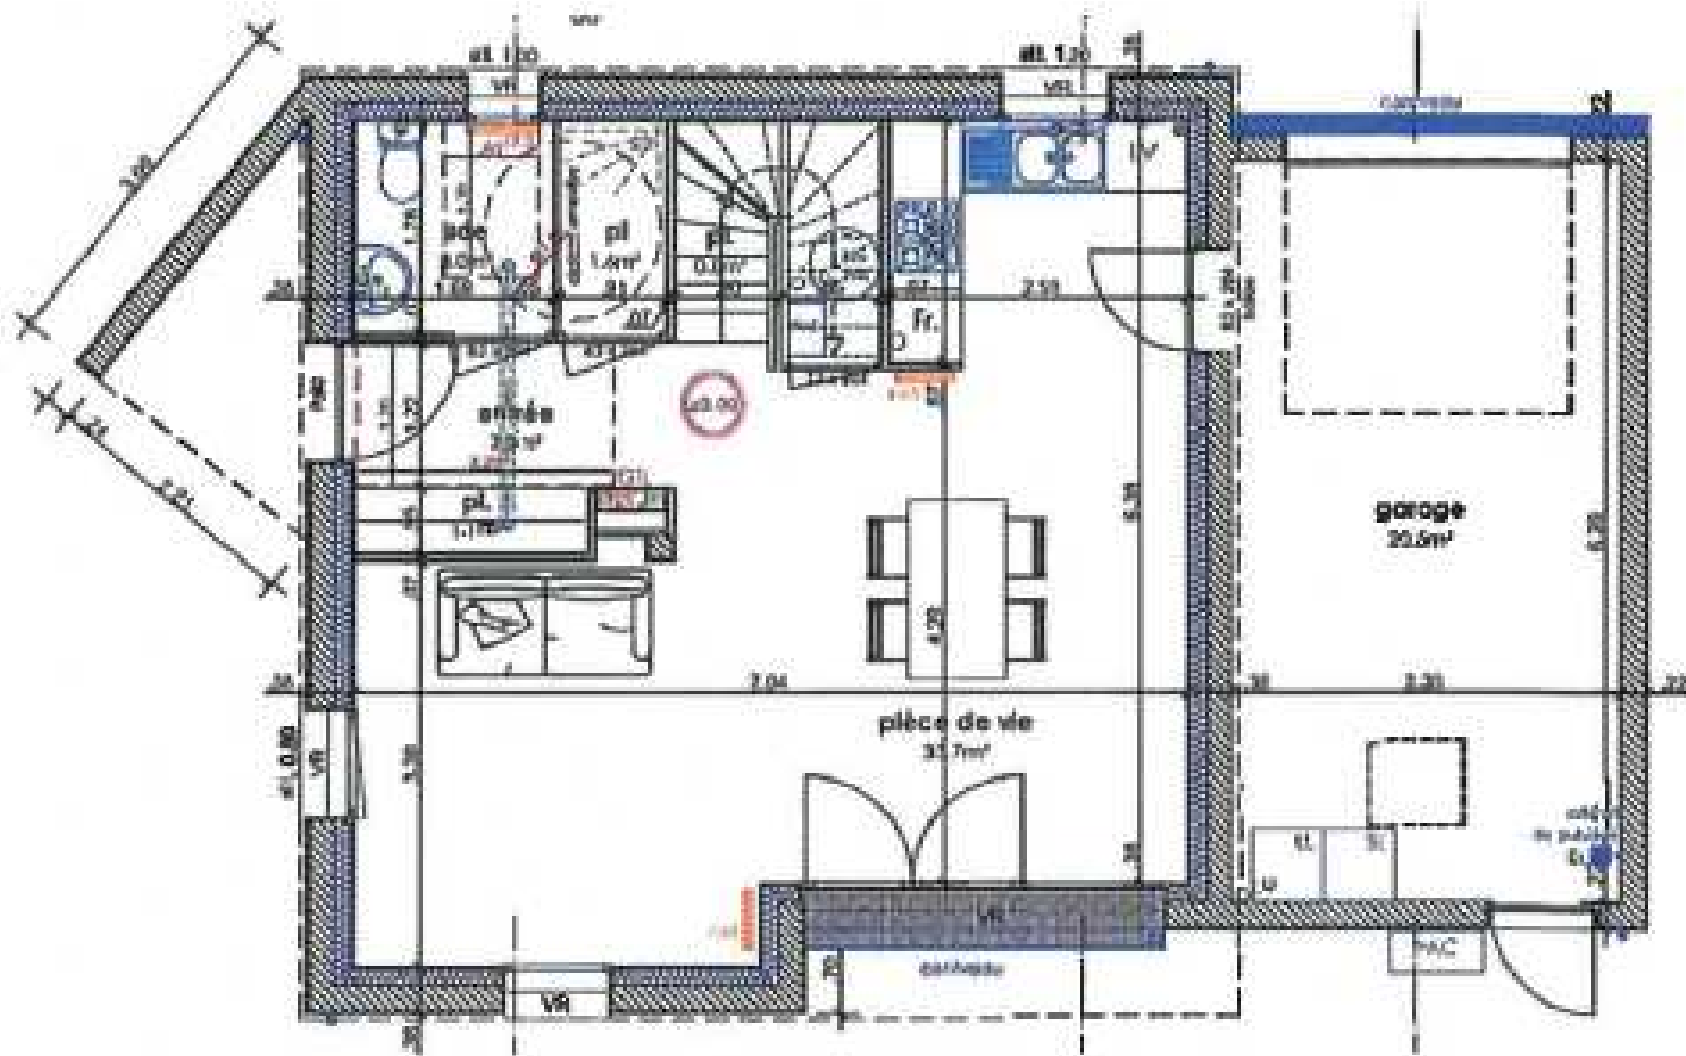

Rez-de-chaussée :

		<b>LOT 18</b>
		<b>T4</b>
<b>REZ-DE-CHAUSSEE</b>	entrée	<b>3,3</b>
	pièce de vie	<b>33,7</b>
	wc	<b>3,0</b>
	dégagement	
	placards	<b>3,5</b>
	<b>total RDC</b>	<b>43,5</b>
<b>ETAGE</b>	palier/dgt,	<b>4,7</b>
	<b>Chambre 1</b>	<b>12,5</b>
	<b>Chambre 2</b>	<b>13,7</b>
	<b>Chambre 3</b>	<b>9,4</b>
	<b>SdB</b>	<b>4,8</b>
	<b>total ETAGE</b>	<b>45,1</b>
<b>TOTAL HABITABLE</b>		<b>88,6</b>
<b>GARAGE</b>		<b>20,5</b>

façade sud-ouest

façade nord-ouest

façade nord-est

façade sud-est