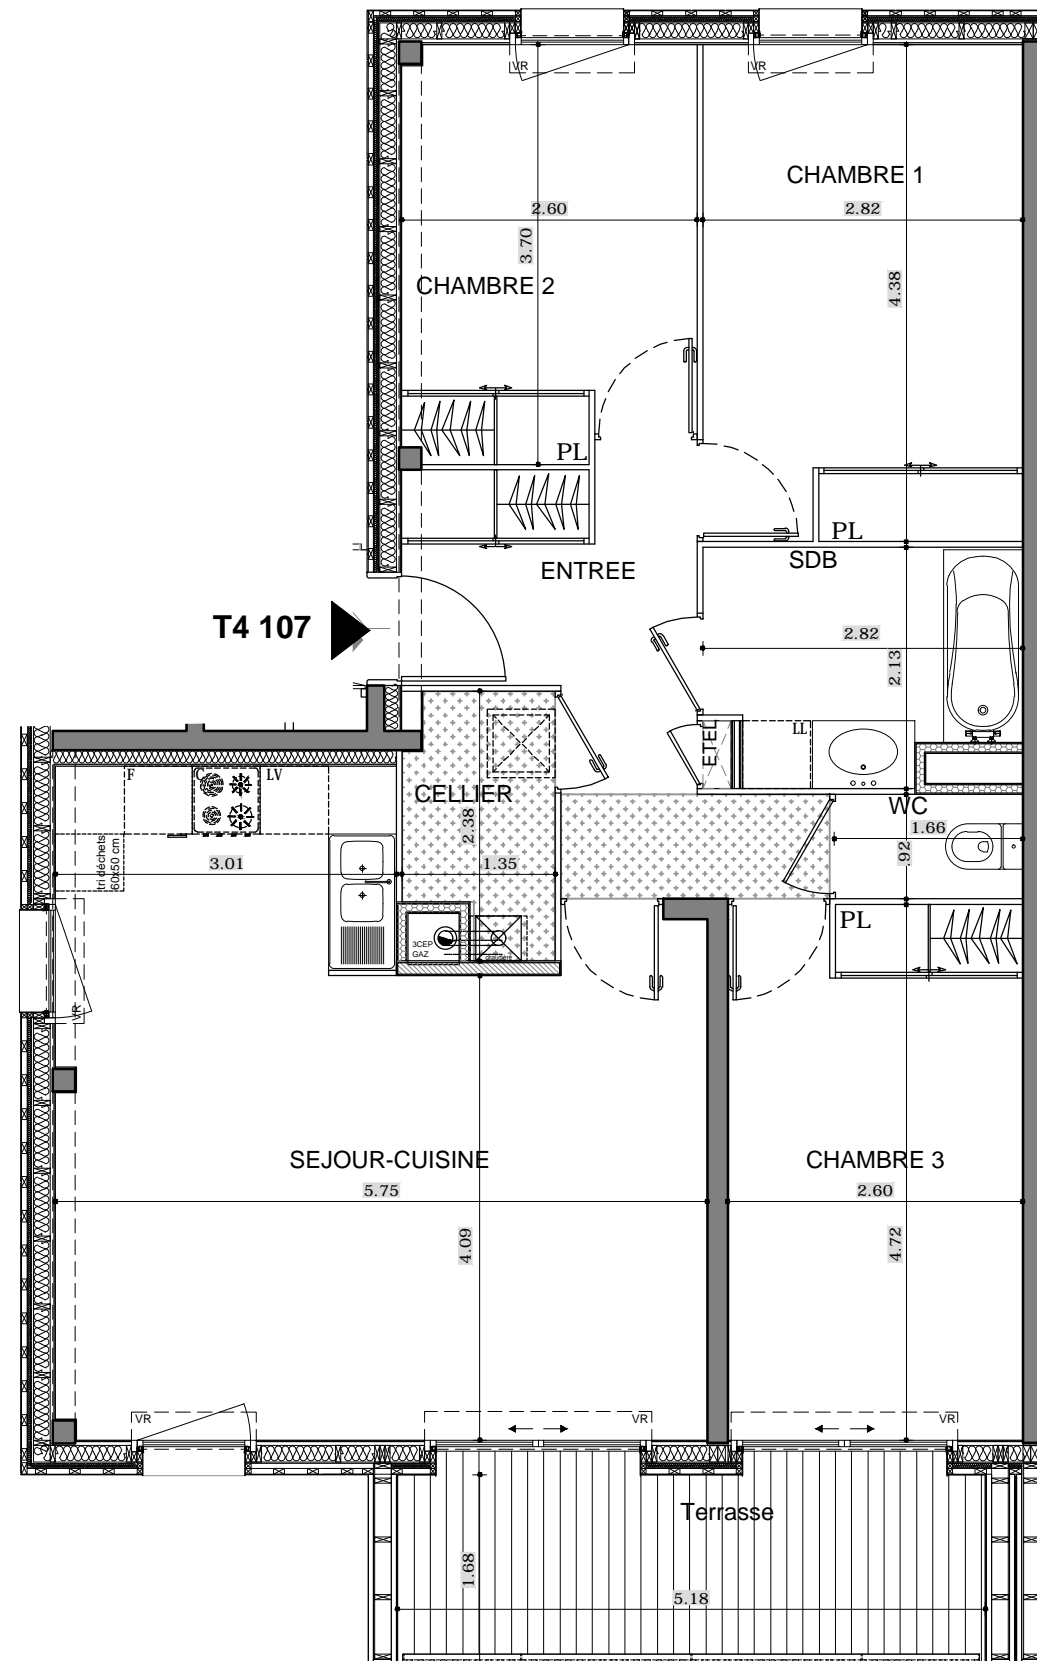

RESIDENCE MADERA

BRECE (35)
20 Logements

Surfaces habitables en m²

SEJOUR/CUISINE	29,74 m ²
CHAMBRE 1 + PL	12,33 m ²
CHAMBRE 2 + PL	9,31 m ²
CHAMBRE 3 + PL	12,25 m ²
ENTREE + PL	8,49 m ²
SDB	5,39 m ²
WC	1,52 m ²
CELLIER	2,85 m ²
TOTAL	81,88 m²
TERRASSE	8,94 m ²

T4

107

ETAGE 1

21/09/2018

PLAN DE COMMERCIALISATION

Meignan
Engasser Péraud
ARCHITECTES

NOTA : Ces plans sont valables sous réserve de modifications de détails qui seraient imposées par des impératifs techniques en cours de construction.
Les différences de 5% sur les superficies et les cotes exprimées par les plans seront tenues pour admissibles et ne pourront fonder aucune réclamation.

Echelle